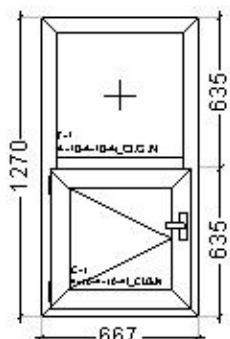

Изделие № 3   **Количество: 2шт.**

Окно
Система: Grunder
Фурн.: ФурнитураGreenteQ
Цвет внеш.: **Белый**
Цвет внутр.: **Белый**
Заполнение: 4-10-4-10-4i
Рама: GR-01000 Профиль рамы 60мм
Импост: GR-03000 Профиль импоста 60мм
Створка: GR-05000 Профиль створки 60мм
Раскладка:
Порог:

Цвет основы ПВХ	Белый
Уплотнение внешнее	Черное
Уплотнение внутренние	Черное
Уплотнение внешнее	Черное
Уплотнение внутренние	Черное
Поворотная комплектация	Простая
Средний прижим	Скрытый
Тип оконной ручки	Объект белая
Цвет накладок на петли	Белый

Коммент: