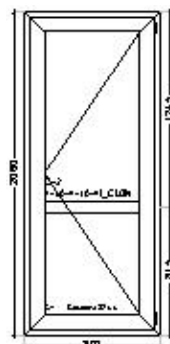

Изделие № 4   **Количество: 2шт.**

Балконная дверь наружу
Система: Grunder
Фурн.: ФурнитураSiegenia Titan
Цвет внеш.: **Белый**
Цвет внутр.: **Белый**
Заполнение: 4-10-4-10-4i
Рама: GR-01000 Профиль рамы 60мм
Импост:
Створка: GR-06000 Профиль створки 60мм
Раскладка:
Порог:

Цвет основы ПВХ	Белый
Уплотнение внешнее	Черное
Уплотнение внутренние	Черное
Водоотливные отверстия	НЕ ФРЕЗЕРОВАТЬ
Уплотнение внешнее	Черное
Уплотнение внутренние	Черное
Поворотная комплектация	Простая
Средний прижим	Скрытый
Цвет накладок на петли	Белый
Цвет ручки оконной	Белый
Ручки	с 2-х сторон
Замок	Ключ-барашек