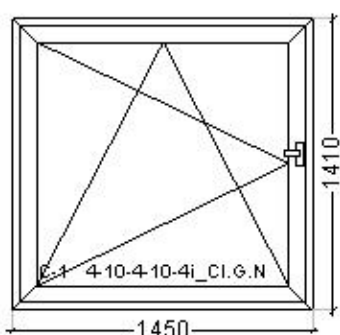

Изделие № 2   **Количество: 2шт.**

Окно
Система: Grunder
Фурн.: Roto NT
Цвет внеш.: **Белый**
Цвет внутр.: **Белый**
Заполнение: 4-10-4-10-4i
Рама: GR-01000 Профиль рамы 60мм
Импост:
Створка: GR-05000 Профиль створки 60мм
Раскладка:
Порог:

Цвет основы ПВХ	Белый
Уплотнение внешнее	Черное
Уплотнение внутренние	Черное
Уплотнение внешнее	Черное
Уплотнение внутренние	Черное
Тип оконной ручки	Объект белая
Цвет накладок на петли	Белый
Цвет ручки оконной	Белый
Пов отк комплектация	Улучшенная для ШС=590-689мм

Коммент: