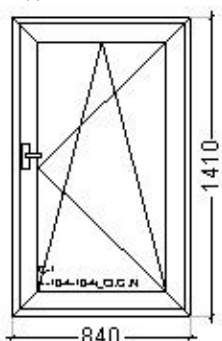

Спецификация заказа № 1185-18-2406 от 23.03.2019

Изделие № 1 **Количество: 2шт.**

Окно
 Система: Grunder
 Фурн.: ФурнитураGreenteQ
 Цвет внеш.: **Белый**
 Цвет внутр.: **Белый**
 Заполнение: 4-10-4-10-4i
 Рама: GR-01000 Профиль рамы 60мм
 Импост:
 Створка: GR-05000 Профиль створки 60мм
 Раскладка:
 Порог: